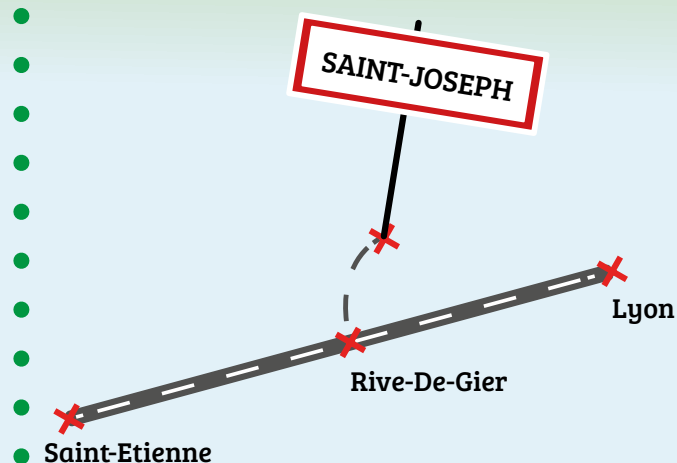

Captive com
St-Héand
06 99 01 77 84

Nous remercions également :
Marmite et Pétrin, le GAEC des Alouettes, le Café
Cerise, EARL Julien...

Soirée découverte de l'Éthiopie

En collaboration avec le cercle culturel, l'association «Les Enfants avant tout» vous propose le **Samedi 05 Octobre 2019** une soirée ciné débat pour partir à la découverte de l'Éthiopie. Buvette sur place.

Rendez-vous le 05/10 à 20h à la salle
du cercle de Saint-Joseph

Accès

Direction Saint-Martin-La-Plaine après la sortie
Rive-de-gier «La Madeleine»

Ne pas jeter sur la voie publique

7^{ème} Randonnée Verte de St-Joseph